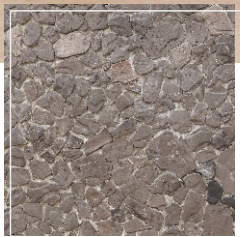

ASHLAR STONE CST-04

SIZE - 600 x 1200 MM

CODE

CURB RANDOM STONE CRS 01

SIZE : **RANDOM**

CODE

CURB RANDOM STONE CRS 02

SIZE : **RANDOM**

CODE

CURB RANDOM STONE CRS 03

SIZE : **RANDOM**

CODE

CURB RANDOM STONE CRS 04

SIZE : **RANDOM**

CODE

CURB RANDOM STONE CRS 05